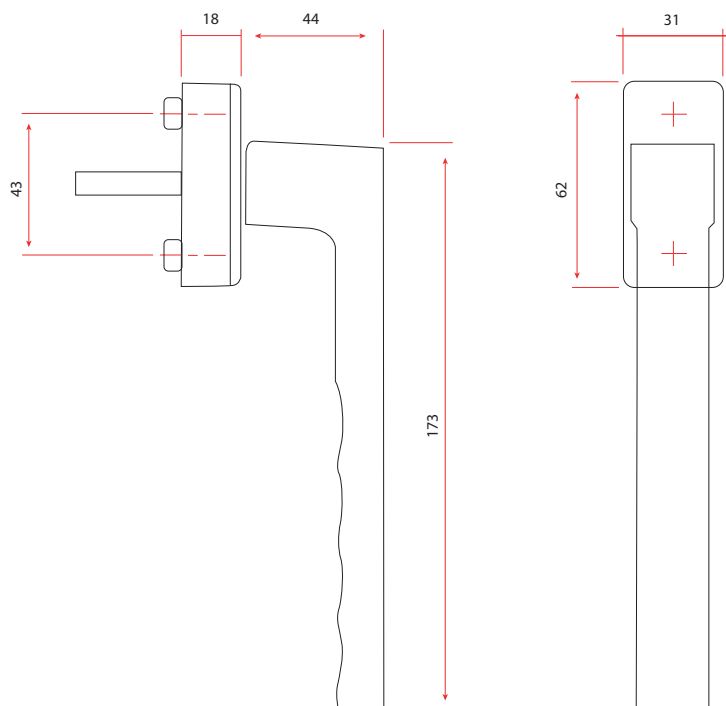

Manilla Corredera PSK modelo Toulon L-23705-32-0-*

duraplus®

PSK

Secustik®

VarioFit®

RAL
GÜTEZEICHEN

Manilla resistente a la corrosión,
especial para zona costera.

Categoría de uso	Correderas y sistema PSL.
Resistencia a la corrosión	5
Medida cuadradillo	7 mm.
Cuadradillo	32-42 mm.
Cuadradillo	7 mm / saliente 32-42 mm.
Tornillos	M5x50 mm. + M5x55 mm.
Número de piezas	5 y 10
Embalaje de transporte	20

Colores disponibles

■ Negro L-23705-32-0-6

Colores a pedido

■ Marrón L-23705-32-0-5

□ Blanco L-23705-32-0-7

Manilla HOPPE, con **Secustik®** y **VarioFit®** de aluminio, para corredera paralela abatible:

- Verificada según las normativas **DIN EN 13126-3: 23/180-0150/03/C1** y **RAL- GZ 607/9**
- Posición de enclavamiento: 90°
- Tapa: Roseta cubierta parcialmente.
- Base: Nylon, tetones de soporte.
- Cuadradillo: Lleno HOPPE, con muelle de compresión integrado en el cuadradillo interno, cubre una profundidad variable hasta 10mm.
- Fijación: No visible, tornillos con rosca métrica M5.
- Característica especial: Seguridad básica integrada.