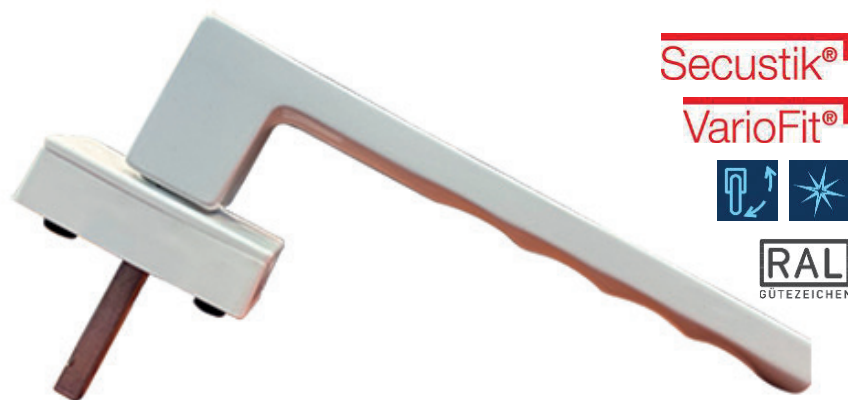

Manilla Corredera PSK modelo Toulon L-23705-32-0-*

duraplus®

PSK

Secustik®

VarioFit®

RAL
GÜTEZEICHEN

Manilla resistente a la corrosión,
especial para zona costera.

Categoría de uso	Correderas y sistema PSL.
Resistencia a la corrosión	5
Medida cuadradillo	7 mm.
Cuadradillo	32-42 mm.
Cuadradillo	7 mm / saliente 32-42 mm.
Tornillos	M5x50 mm. + M5x55 mm.
Número de piezas	5 y 10
Embalaje de transporte	20

Colores disponibles

■ Negro L-23705-32-0-6

Colores a pedido

■ Marrón L-23705-32-0-5

□ Blanco L-23705-32-0-7

Manilla HOPPE, con **Secustik®** y **VarioFit®** de aluminio, para corredera paralela abatible:

- Verificada según las normativas **DIN EN 13126-3: 23/180-0150/03/C1** y **RAL- GZ 607/9**
- Posición de enclavamiento: 90°
- Tapa: Roseta cubierta parcialmente.
- Base: Nylon, tetones de soporte.
- Cuadradillo: Lleno HOPPE, con muelle de compresión integrado en el cuadradillo interno, cubre una profundidad variable hasta 10mm.
- Fijación: No visible, tornillos con rosca métrica M5.
- Característica especial: Seguridad básica integrada.