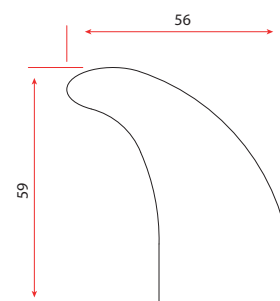

# Manilla Corredera Exterior Hoppe L-23703-02-0-\*

Categoría de uso	Correderas.
Resistencia a la corrosión	5
Medida cuadradillo	7 mm.
Cuadradillo	32-42 mm.
Cuadradillo	7 mm / saliente 32-42 mm.
Tornillos	M5x50 mm. + M5x55 mm.
Número de piezas	3
Embalaje de transporte	20

#### Colores a pedido

 Marrón L-23703-02-0-5

 Blanco L-23703-02-0-7

- Juego de tiradores Hoppe Aluminio para ventana de corredera.
- Embellecedores: Exterior, fundido, Interior: base de nylon, cubierta parcial blanca.
- Fijación: Tirador exterior oculto, tirador interior visible; escudos ocultos.
- Tornillos rosca M5.

VISTA SECUNDARIA LATERAL

VISTA PRINCIPAL SUPERIOR

VISTA SECUNDARIA INFERIOR

Avanzando por sistema