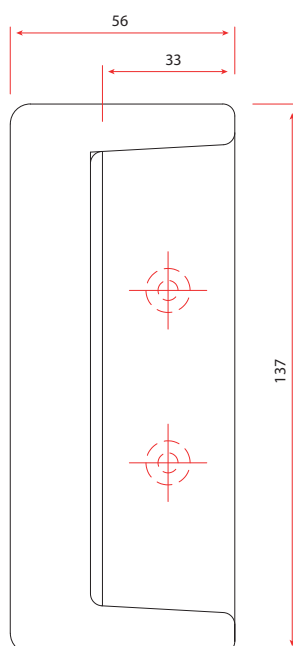

# Manilla Corredera Exterior Hoppe L-23703-02-0-\*

Categoría de uso	Correderas.
Resistencia a la corrosión	5
Medida cuadradillo	7 mm.
Cuadradillo	32-42 mm.
Cuadradillo	7 mm / saliente 32-42 mm.
Tornillos	M5x50 mm. + M5x55 mm.
Número de piezas	3
Embalaje de transporte	20

#### Colores a pedido

 Marrón L-23703-02-0-5

 Blanco L-23703-02-0-7

- Juego de tiradores Hoppe Aluminio para ventana de corredera.
- Embellecedores: Exterior, fundido, Interior: base de nylon, cubierta parcial blanca.
- Fijación: Tirador exterior oculto, tirador interior visible; escudos ocultos.
- Tornillos rosca M5.

VISTA SECUNDARIA LATERAL

VISTA PRINCIPAL SUPERIOR

VISTA SECUNDARIA INFERIOR

Avanzando por sistema