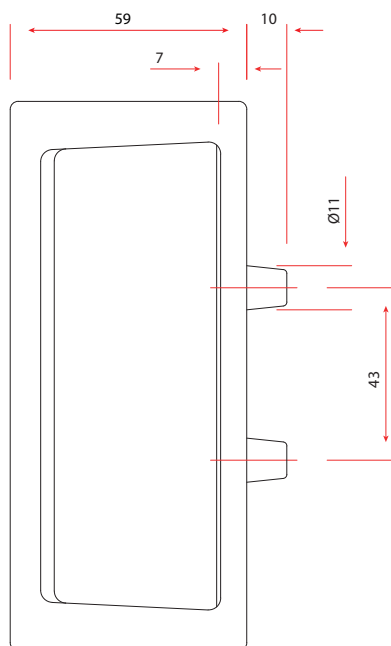

# Manilla Corredera Exterior Hoppe L-23703-02-0-\*

Categoría de uso	Correderas.
Resistencia a la corrosión	5
Medida cuadradillo	7 mm.
Cuadradillo	32-42 mm.
Cuadradillo	7 mm / saliente 32-42 mm.
Tornillos	M5x50 mm. + M5x55 mm.
Número de piezas	3
Embalaje de transporte	20

VISTA SECUNDARIA LATERAL

VISTA PRINCIPAL SUPERIOR

VISTA SECUNDARIA INFERIOR

Avanzando por sistema