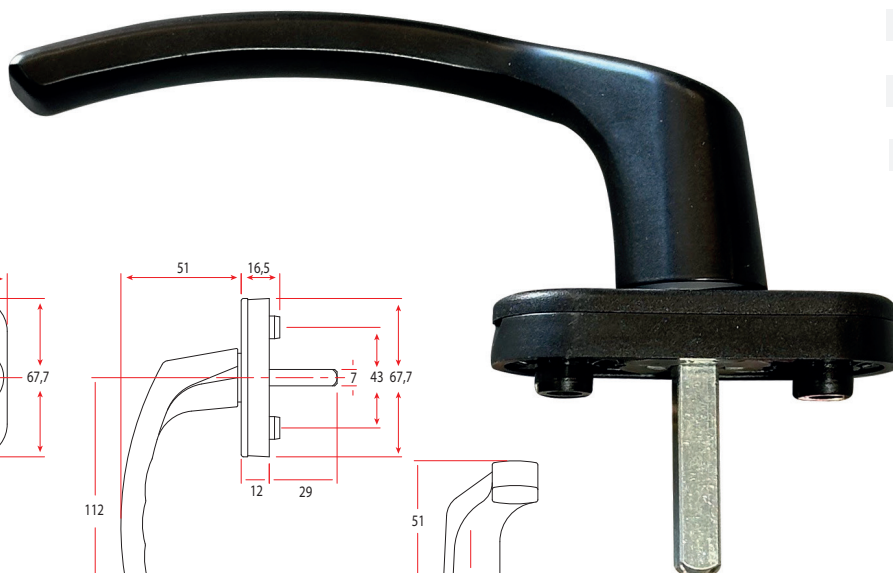

Manilla Stuttgart acodada Izq F29

C-01430-00-L-*

Productos disponibles hasta agotar Stock

Consulta precio oferta

Categoría de uso	Correderas.
Cuadradillo	7 mm.
Largo Cuadradillo	29 mm.
Tornillos	No incluye.
Número de piezas	3
Embalaje de transporte	25

Colores disponibles

-  Marrón C-01430-00-L-5
-  Negro C-01430-00-L-6
-  Blanco C-01430-00-L-7

Manilla Stuttgart acodada Der F29

C-01430-00-R-*

Categoría de uso	Correderas.
Cuadradillo	7 mm.
Largo Cuadradillo	29 mm.
Tornillos	No incluye.
Número de piezas	3
Embalaje de transporte	25

Colores disponibles

Blanco, marrón y negro

-  7
-  5
-  6

Avanzando por sistema