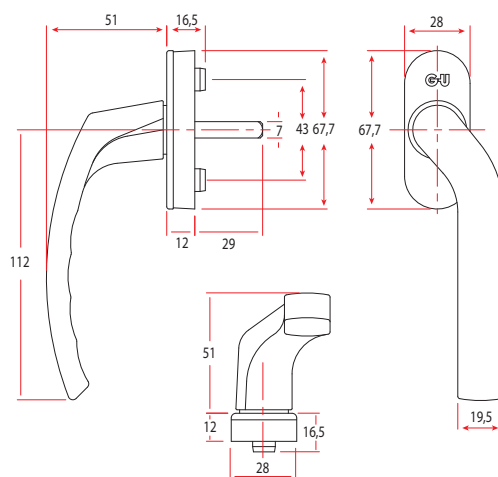

Manilla Stuttgart acodada Izq F29

C-01430-00-L-*

Productos disponibles hasta agotar Stock

Consulta precio oferta

Categoría de uso	Correderas.
Cuadradillo	7 mm.
Largo Cuadradillo	29 mm.
Tornillos	No incluye.
Número de piezas	3
Embalaje de transporte	25

Colores disponibles

-  Marrón C-01430-00-L-5
-  Negro C-01430-00-L-6
-  Blanco C-01430-00-L-7

Manilla Stuttgart acodada Der F29

C-01430-00-R-*

Categoría de uso	Correderas.
Cuadradillo	7 mm.
Largo Cuadradillo	29 mm.
Tornillos	No incluye.
Número de piezas	3
Embalaje de transporte	25