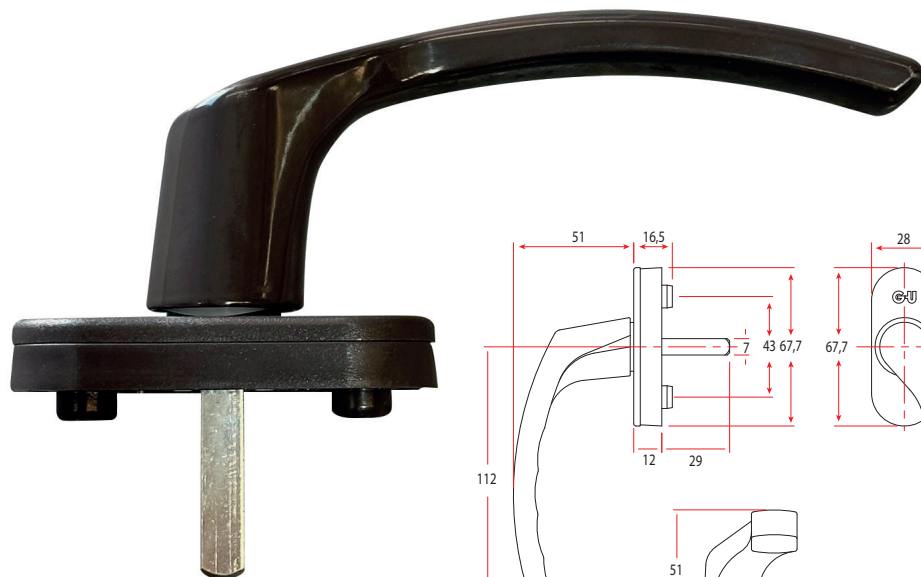

Manilla Stuttgart acodada Izq F29

C-01430-00-L-*

Productos disponibles hasta agotar Stock

Consulta precio oferta

Categoría de uso	Correderas.
Cuadradillo	7 mm.
Largo Cuadradillo	29 mm.
Tornillos	No incluye.
Número de piezas	3
Embalaje de transporte	25

Colores disponibles

-  Marrón C-01430-00-L-5
-  Negro C-01430-00-L-6
-  Blanco C-01430-00-L-7

Manilla Stuttgart acodada Der F29

C-01430-00-R-*

Categoría de uso	Correderas.
Cuadradillo	7 mm.
Largo Cuadradillo	29 mm.
Tornillos	No incluye.
Número de piezas	3
Embalaje de transporte	25

Colores disponibles

Blanco, marrón y negro

-  7
-  5
-  6

Avanzando por sistema