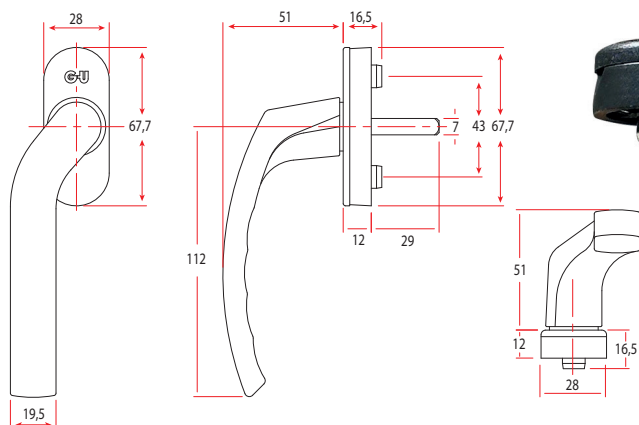

Manilla Stuttgart acodada Izq F29

C-01430-00-L-*

Productos disponibles hasta agotar Stock

Consulta precio oferta

Categoría de uso	Correderas.
Cuadradillo	7 mm.
Largo Cuadradillo	29 mm.
Tornillos	No incluye.
Número de piezas	3
Embalaje de transporte	25

Colores disponibles

-  Marrón C-01430-00-L-5
-  Negro C-01430-00-L-6
-  Blanco C-01430-00-L-7

Manilla Stuttgart acodada Der F29

C-01430-00-R-*

Categoría de uso	Correderas.
Cuadradillo	7 mm.
Largo Cuadradillo	29 mm.
Tornillos	No incluye.
Número de piezas	3
Embalaje de transporte	25