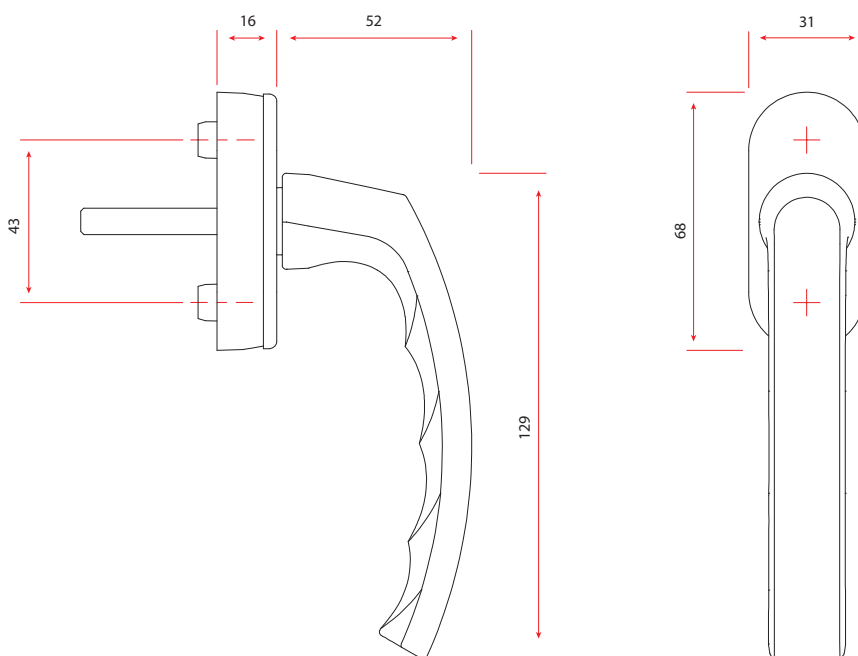

Manilla Hoppe Secustik Luxemburgo L-23703-32-0-*

Categoría de uso	Correderas, proyectantes, OB y practicables.
Resistencia a la corrosión	5
Medida cuadradillo	7 mm.
Cuadradillo	32-42 mm.
Cuadradillo	7 mm / saliente 32-42 mm.
Tornillos	M5x50 mm. + M5x55 mm.
Número de piezas	5
Embalaje de transporte	60

Colores disponibles

- Plata L-23703-32-0-1 **producto a pedido.**
- Marrón L-23703-32-0-5 **producto disponible hasta agotar stock.**
- Negro L-23703-32-0-6
- Blanco L-23703-32-0-7

- La manilla Hoppe Secustik contienen un dispositivo de atornillado patentado que proporciona una seguridad integrada. Esto hace que sea más difícil mover el accesorio de ventana ilegalmente desde fuera.