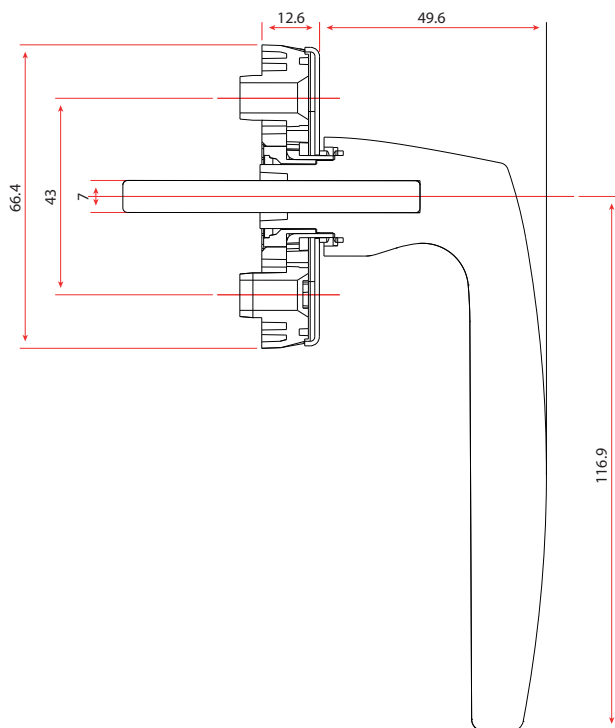

Manilla modelo Stuttgart

C-90608-29/33-0-*

Producto disponible hasta agotar Stock

Consulta precio oferta

Categoría de uso Ventanas de abatir interior y exterior, Proyectantes y OB.

Cuadradillo 7 mm.

Largo Cuadradillo 29 y 33 mm.

Tornillos Incluye.

Tipo de Perfil Superiora 58 mm.

Número de piezas 1

Embalaje de transporte 20

Colores disponibles

- Marrón C-90608-29-0-5 Marrón C-90608-33-0-5
- Negro C-90608-29-0-6 Negro C-90608-33-0-6
- Blanco C-90608-29-0-7 Blanco C-90608-33-0-7