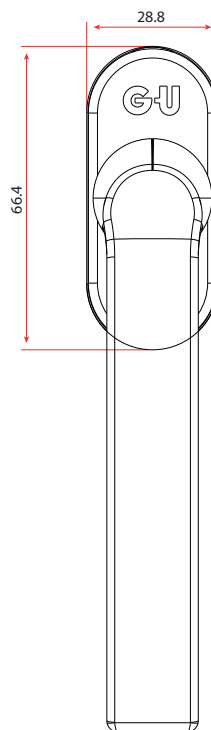

Manilla modelo Stuttgart

C-90608-29/33-0-*

Producto disponible hasta agotar Stock

Consulta precio oferta

Categoría de uso Ventanas de abatir interior y exterior, Proyectantes y OB.

Cuadradillo 7 mm.

Largo Cuadradillo 29 y 33 mm.

Tornillos Incluye.

Tipo de Perfil Superiora 58 mm.

Número de piezas 1

Embalaje de transporte 20

Colores disponibles

- Marrón C-90608-29-0-5 Marrón C-90608-33-0-5
- Negro C-90608-29-0-6 Negro C-90608-33-0-6
- Blanco C-90608-29-0-7 Blanco C-90608-33-0-7