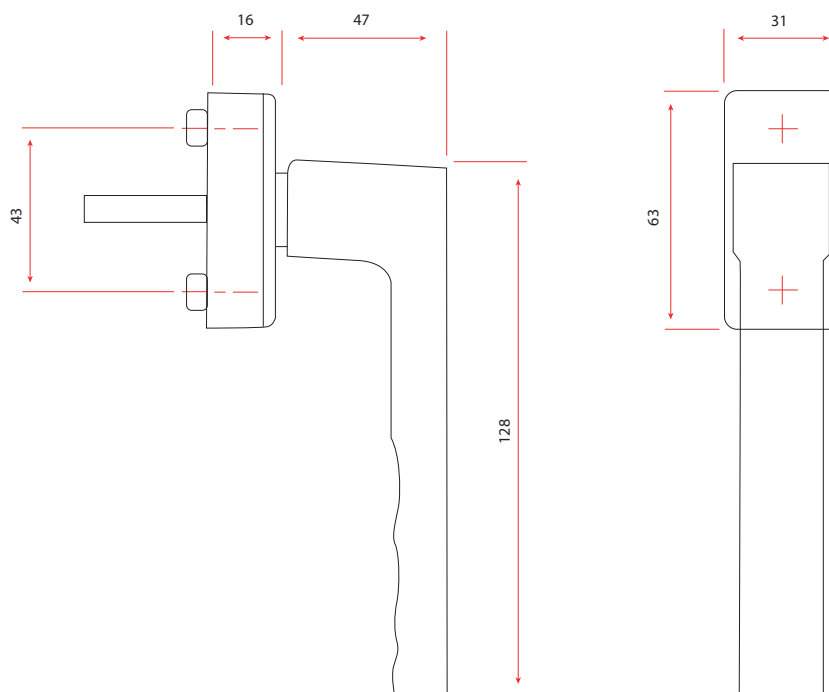

## Consulta precio oferta

Categoría de uso	Oscilobatiente, corredera, practicable interior.
Medida cuadradillo	7 mm.
Cuadradillo	32-42 mm.
Cuadradillo	7 mm / saliente 32-42 mm.
Tornillos	M5x50 mm. + M5x55 mm.
Tipo de Perfil	Superiora 58 mm.
Número de piezas	5
Embalaje de transporte	60

- Verificada según las normativas **DIN EN 13126-3: 23/180-0150/03/C1** y **RAL-GZ 607/9**
- Posición de enclavamiento: 90°
- Tapa: Roseta cubierta parcialmente.
- Base: Nylon, tetones de soporte.
- Cuadradillo: Lleno HOPPE, con muelle de compresión integrado en el cuadradillo interno, cubre una profundidad variable hasta 10mm.
- Fijación: No visible, tornillos con rosca métrica M5.
- Característica especial: Seguridad básica integrada.