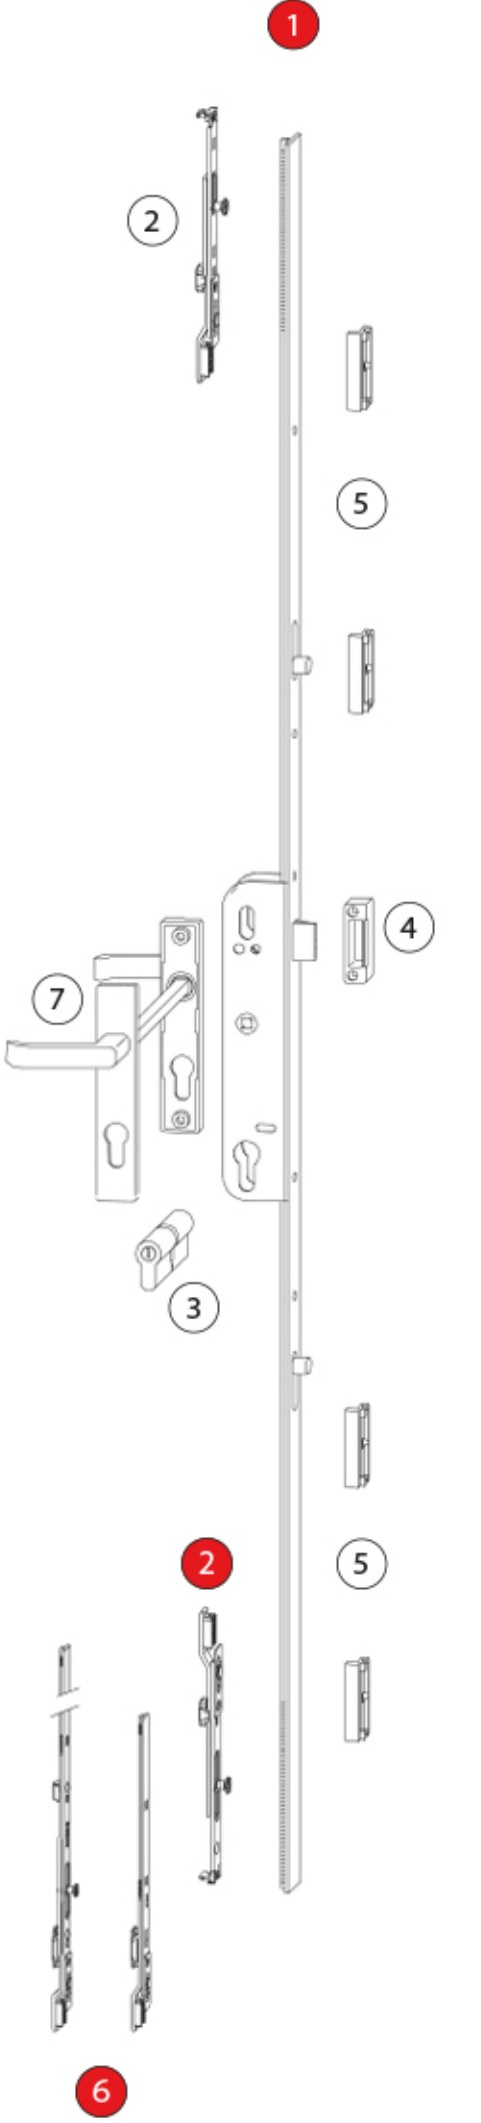

Sistema de Puertas (Acceso manual).

Sistema de Puerta Fercó cota variable